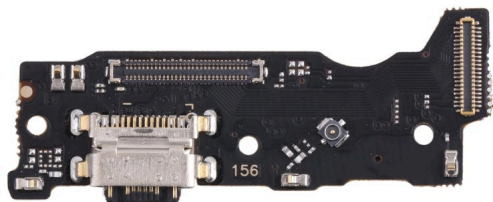

Módulo de carga para Xiaomi Redmi Note 10 Pro

Módulo de carga para Xiaomi Redmi Note 10 Pro

Módulo de carga para Xiaomi Redmi Note 10 Pro

Rating: Not Rated Yet

Price

Base price with tax 15,90 €

Salesprice with discount

Sales price 15,90 €

Discount

[Ask a question about this product](#)

Description

Módulo de carga para Xiaomi Redmi Note 10 Pro