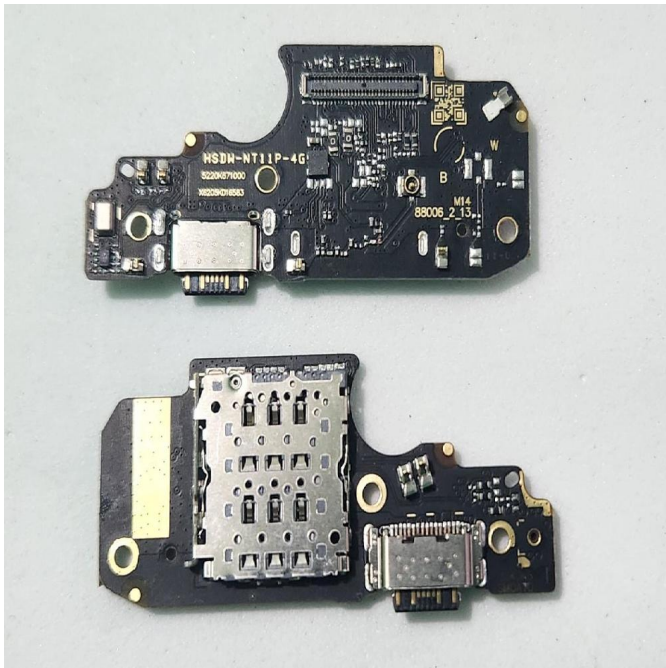

Módulo de carga para Xiaomi Redmi Note 11 Pro 2201116TG original

Módulo de carga para Xiaomi Redmi Note 11 Pro 2201116TG original

Módulo de carga para Xiaomi Redmi Note 11 Pro 2201116TG original

Rating: Not Rated Yet

Price

Base price with tax 25,45 €

Salesprice with discount

Sales price 25,45 €

Discount

[Ask a question about this product](#)

Description

Módulo de carga para Xiaomi Redmi Note 11 Pro 2201116TG original