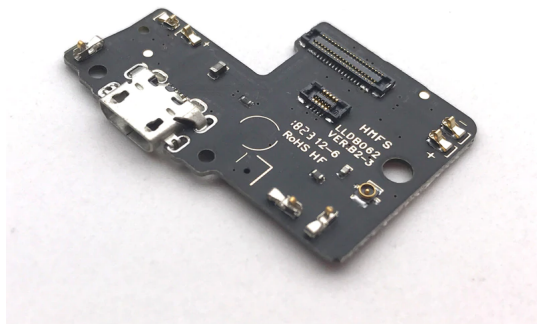

## Placa auxiliar de carga, dados e acessórios para Xiaomi Redmi S2

Placa auxiliar de carga, dados e acessórios para Xiaomi Redmi S2

Rating: Not Rated Yet

**Price**

Base price with tax 2,90 €

Salesprice with discount

Sales price 2,90 €

Discount

[Ask a question about this product](#)

**Description**

Placa auxiliar de carga, dados e acessórios para Xiaomi Redmi S2