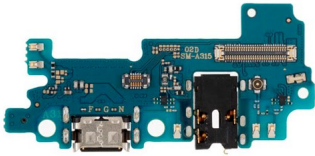

Samsung A31 Substituição da Placa de Carga

Samsung A31 Substituição da Placa de Carga

Samsung A31 Substituição da Placa de Carga

Rating: Not Rated Yet

Price

Base price with tax

Salesprice with discount

Sales price 33,89 €