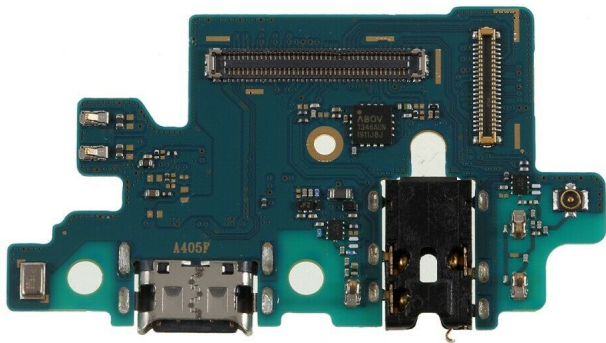

Samsung A40 Substituição da Placa de Carga

Samsung A40 Substituição da Placa de Carga

Samsung A40 Substituição da Placa de Carga

Rating: Not Rated Yet

Price

Base price with tax

Salesprice with discount

Sales price 30,50 €

Discount

[Ask a question about this product](#)

Description

Faça aqui a substituição da placa de carga do seu telemóvel, com 3 meses de garantia na reparação e peça de substituição contra defeitos de fabrico, preço inclui peça de substituição e mão de obra já com o iva incluído à taxa em vigor.