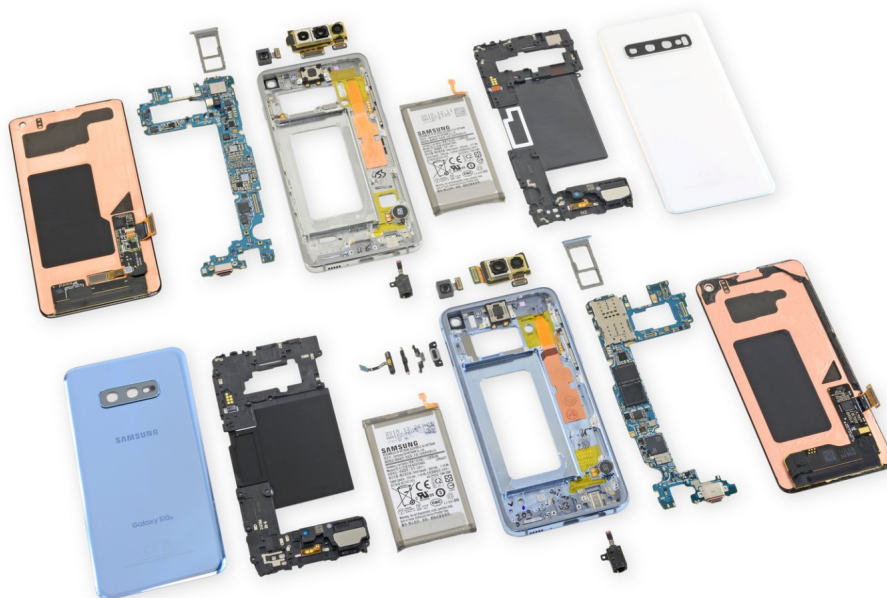

Samsung S10e Substituição da Câmera Traseira

Câmera Traseira

Samsung S10e Substituição da

Samsung S10e Substituição da Câmera Traseira

Rating: Not Rated Yet

Price

Base price with tax

Salesprice with discount