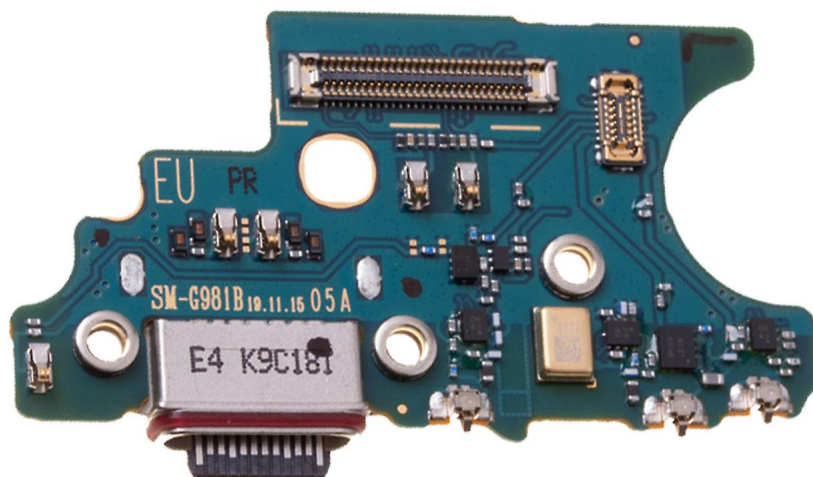

Samsung S20 Substituição da Placa de Carga

Placa de Carga

Samsung S20 Substituição da Placa de Carga

Rating: Not Rated Yet

Price

Base price with tax

Salesprice with discount

Sales price 32,89 €

Discount

[Ask a question about this product](#)

Samsung S20 Substituição da

Description

Faça aqui a substituição da placa de carga do seu telemóvel, com 3 meses de garantia na reparação e peça de substituição contra defeitos de fabrico, preço inclui peça de substituição e mão de obra já com o iva incluído à taxa em vigor.