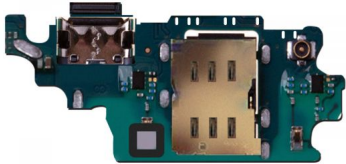

Samsung S21 Substituição da Placa de Carga

Samsung S21 Substituição da Placa de Carga

Samsung S21 Substituição da Placa de Carga

Rating: Not Rated Yet

Price

Base price with tax

Salesprice with discount

Sales price 39,89 €