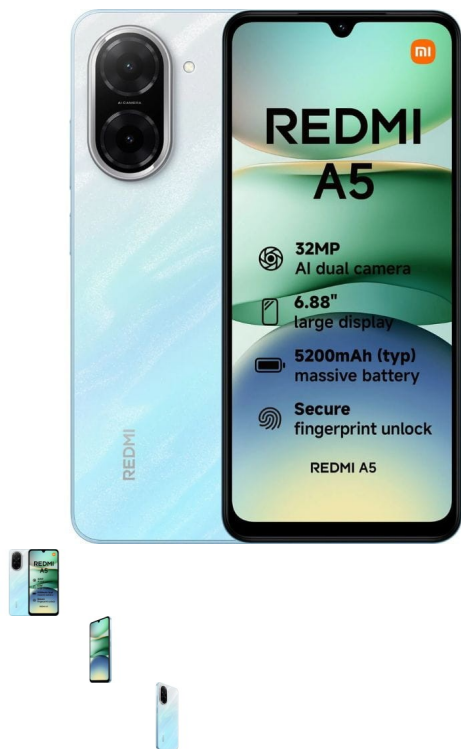

Telemóvel Xiaomi Redmi A5 6.88" Dual SIM 4GB/128GB Blue

Telemóvel Xiaomi Redmi A5 6.88" Dual SIM 4GB/128GB Blue

O Xiaomi Redmi A5 em azul combina um grande ecrã HD+ de 6,88", processador Helio G36, 4GB de RAM, 128GB de armazenamento e bateria de 5000mAh — ideal para uso diário e entretenimento.

O **Xiaomi Redmi A5** na cor **Blue (Azul)** é um smartphone acessível, fiável e com excelente autonomia, ideal para quem procura um equipamento equilibrado para o dia a dia.

O ecrã **IPS LCD de 6,88 polegadas (1650 x 720)** oferece boa definição e ampla área de visualização, perfeita para vídeos, redes sociais e navegação.

Equipado com o **processador MediaTek Helio G36 (12nm)**, o Redmi A5 garante um desempenho fluido em tarefas do quotidiano, como mensagens, streaming e navegação web. Juntamente com **4GB de RAM** e **128GB de armazenamento interno** (expansível até **1TB com cartão microSD**), proporciona uma experiência eficiente e espaço suficiente para aplicações e ficheiros.

O sistema de câmaras inclui um sensor principal de **8MP** com IA para fotografias claras e equilibradas, e uma câmara frontal de **5MP** otimizada para selfies e videochamadas.

A bateria de **5000mAh** oferece **autonomia superior a um dia completo**, com carregamento através da porta **USB-C**.