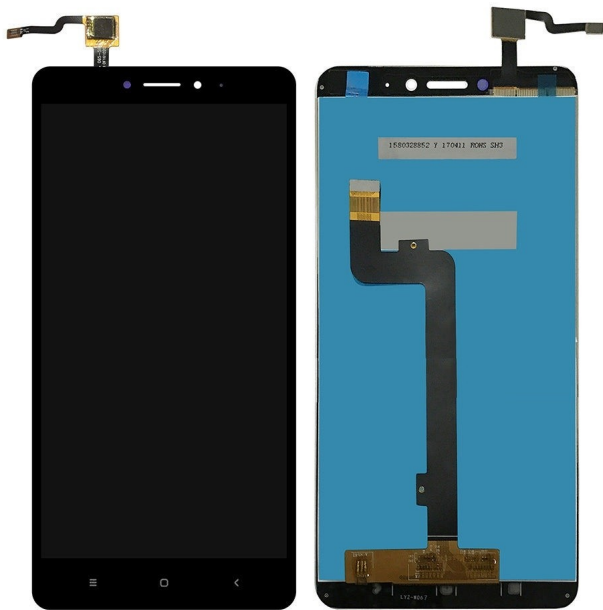

Xiaomi Mi Max 2 Preto Substituição Display/LCD/Touch

Xiaomi Mi Max 2 Preto Substituição Display/LCD/Touch

Rating: Not Rated Yet

Price

Base price with tax 68,88 €

Salesprice with discount

Sales price 68,88 €

Discount

[Ask a question about this product](#)

Description

Xiaomi Mi Max 2 Preto Substituição Display/LCD/Touch

Xiaomi Mi Max 2 Preto Substituição Display/LCD/Touch

Faça aqui a substituição do display/LCD/Touch do seu telemóvel, com 3 meses de garantia na reparação e peça de substituição contra defeitos de fabrico, preço inclui peça de substituição e mão de obra já com o iva incluído à taxa em vigor.