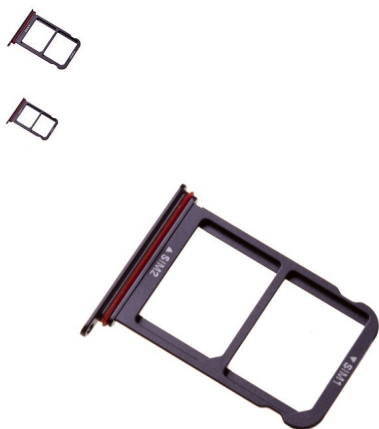

Bandeja Dual SIM preta para Huawei P20 pro

Bandeja Dual SIM preta para Huawei P20 pro

Classificação: Ainda não foi avaliado

Preço

Preço base com taxas 12,88 €

Preço de venda com desconto

Preço Venda 12,88 €