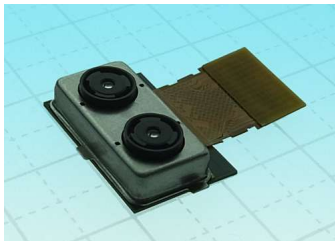

Câmara traseira de 12Mpx 20Mpx para Huawei Mate 10 Pro

Câmara traseira de 12Mpx 20Mpx para Huawei Mate 10 Pro

Câmara traseira de 12Mpx 20Mpx para Huawei Mate 10 Pro

Classificação: Ainda não foi avaliado

Preço