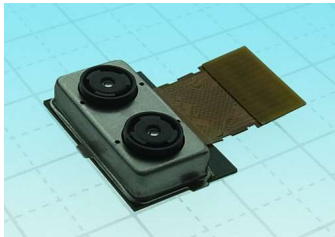

Câmara traseira de 12Mpx 20Mpx para Huawei Mate 10 Pro

Câmara traseira de 12Mpx 20Mpx para Huawei Mate 10 Pro

Câmara traseira de 12Mpx 20Mpx para Huawei Mate 10 Pro

Classificação: Ainda não foi avaliado

Preço