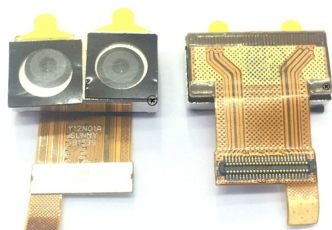

Câmara traseira de 20 Mpx para Huawei P10

Câmara traseira de 20 Mpx para Huawei P10

Câmara traseira de 20 Mpx para Huawei P10

Classificação: Ainda não foi avaliado

Preço

Preço base com taxas 13,48 €

Preço de venda com desconto

Preço Venda 13,48 €

Desconto

[Ask a question about this product](#)

Descrição

Câmara traseira de 20 Mpx para Huawei P10