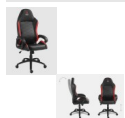

## Cadeira Gaming Alpha Gamer Maya Black / Red

Cadeira Gaming Alpha Gamer Maya Black / Red

Cadeira Gaming Alpha Gamer Maya Black / Red, com design moderno e ajustes para máxima ergonomia em sessões de jogo.

### Descrição

A Cadeira Gaming Alpha Gamer Maya Black / Red é projetada para oferecer conforto e estilo durante longas sessões de jogo. Com um design que combina preto e vermelho, esta cadeira não só é visualmente atraente mas também funcional. Possui uma função basculante de 10 graus, permitindo momentos de relaxamento sem esforço, e uma capacidade de ajuste de altura do assento de até 7 cm para se adequar a diferentes tamanhos de usuários. Os apoios de braço são acolchoados para maior conforto e têm um design que facilita a aproximação à mesa. A estrutura é feita em metal com uma base em formato de estrela, garantindo estabilidade e durabilidade. Com elevador a gás de classe 4 e rodas de 60 mm em nylon, oferece mobilidade suave e segura. Esta cadeira suporta até 150 kg, tornando-se uma excelente escolha para gamers de todos os tamanhos.

Características Técnicas:

- Tipo de Produto: Cadeira de jogos universal
- Peso Máximo de Utilizador: 150 kg
- Cor Base: Preto com detalhes em Vermelho
- Material do Assento: Pele sintética PU
- Braço de Apoio Ajustável: Não
- Classe de Elevação a Gás: 4
- Altura de Elevação: 7 cm
- Rodas: Sim, 5 rodas de 60 mm
- Material das Rodas: Nylon
- Função Basculante: Sim, 10 graus
- Largura: 65 cm
- Profundidade: 70 cm
- Altura (máx.): 130 cm
- Altura (mín.): 123 cm
- Largura do Assento: 45 cm
- Altura do Assento: 47-54 cm
- Profundidade do Assento: 39 cm
- Peso: 18 kg