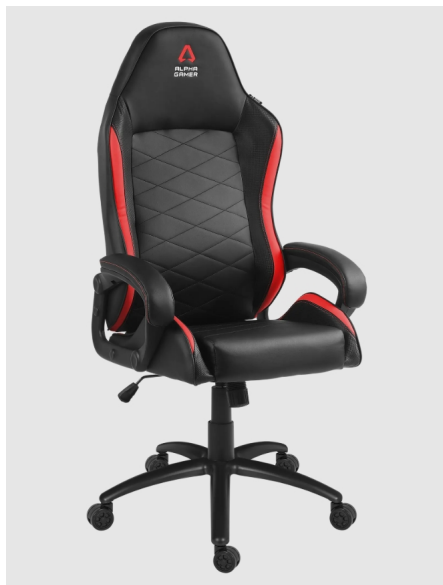

## Cadeira Gaming Alpha Gamer Maya Black / Red

Cadeira Gaming Alpha Gamer Maya Black / Red

Cadeira Gaming Alpha Gamer Maya Black / Red, com design moderno e ajustes para máxima ergonomia em sessões de jogo.

### Descrição

A Cadeira Gaming Alpha Gamer Maya Black / Red é projetada para oferecer conforto e estilo durante longas sessões de jogo. Com um design que combina preto e vermelho, esta cadeira não só é visualmente atraente mas também funcional. Possui uma função basculante de 10 graus, permitindo momentos de relaxamento sem esforço, e uma capacidade de ajuste de altura do assento de até 7 cm para se adequar a diferentes tamanhos de usuários. Os apoios de braço são acolchoados para maior conforto e têm um design que facilita a aproximação à mesa. A estrutura é feita em metal com uma base em formato de estrela, garantindo estabilidade e durabilidade. Com elevador a gás de classe 4 e rodas de 60 mm em nylon, oferece mobilidade suave e segura. Esta cadeira suporta até 150 kg, tornando-se uma excelente escolha para gamers de todos os tamanhos.

Características Técnicas:

- Tipo de Produto: Cadeira de jogos universal
- Peso Máximo de Utilizador: 150 kg
- Cor Base: Preto com detalhes em Vermelho
- Material do Assento: Pele sintética PU
- Braço de Apoio Ajustável: Não
- Classe de Elevação a Gás: 4
- Altura de Elevação: 7 cm
- Rodas: Sim, 5 rodas de 60 mm
- Material das Rodas: Nylon
- Função Basculante: Sim, 10 graus
- Largura: 65 cm
- Profundidade: 70 cm
- Altura (máx.): 130 cm
- Altura (mín.): 123 cm
- Largura do Assento: 45 cm
- Altura do Assento: 47-54 cm
- Profundidade do Assento: 39 cm
- Peso: 18 kg