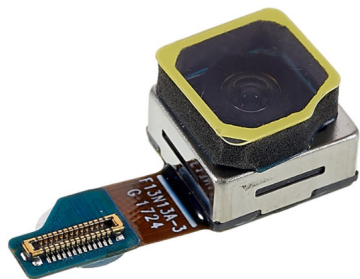

Camera traseira de 108Mpx para S22 Ultra 5G SM-S908

Camera traseira de 108Mpx para S22 Ultra 5G SM-S908

Camera traseira de 108Mpx para S22 Ultra 5G SM-S908

Classificação: Ainda não foi avaliado

Preço

Preço base com taxas 129,43 €

Preço de venda com desconto

Preço Venda 129,43 €

Desconto

[Ask a question about this product](#)

Descrição

Camera traseira de 108Mpx para S22 Ultra 5G SM-S908