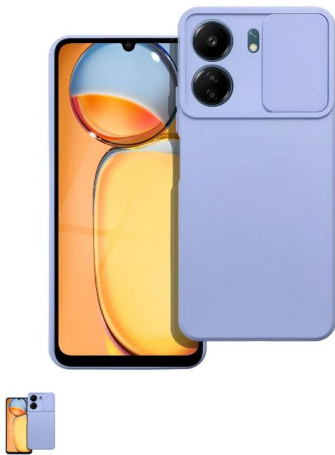

## Capa Slide para Xiaomi Redmi 13C Lavanda

Capa Slide para Xiaomi Redmi 13C Lavanda

Capa Slide para Xiaomi Redmi 13C na cor lavanda, oferecendo proteção completa e design prático com compartimento deslizante.

### Descrição

A Capa Slide para Xiaomi Redmi 13C Lavanda é a solução perfeita para quem busca proteção robusta combinada com praticidade. Esta capa possui um compartimento deslizante, ideal para armazenar cartões, permitindo que você mantenha seus itens essenciais sempre à mão. Feita com material de alta qualidade, a capa protege seu dispositivo contra quedas, arranhões e impactos diários.

Com um design elegante na cor lavanda, esta capa adiciona um toque de estilo ao seu smartphone. O encaixe perfeito garante acesso fácil a todas as portas, botões e funções sem a necessidade de removê-la.