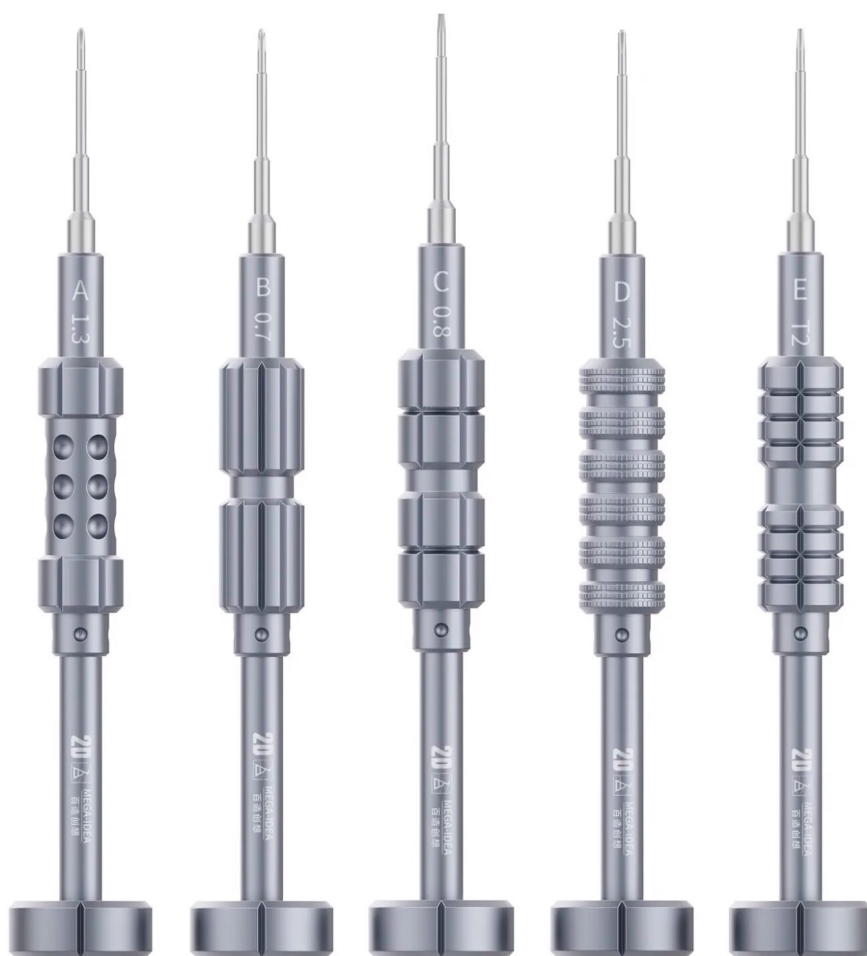

Conjunto de Chaves de Precisão Qianli MEGA-IDEA iThor 2D

Conjunto de Chaves de Precisão Qianli MEGA-

IDEA iThor 2D

Conjunto de Chaves de Precisão Qianli MEGA-IDEA iThor 2D

Classificação: Ainda não foi avaliado

Preço

Preço base com taxas 39,59 €

Preço de venda com desconto

Preço Venda 39,59 €

Desconto

[Ask a question about this product](#)

Descrição

Conjunto de Chaves de Precisão Qianli MEGA-IDEA iThor 2D