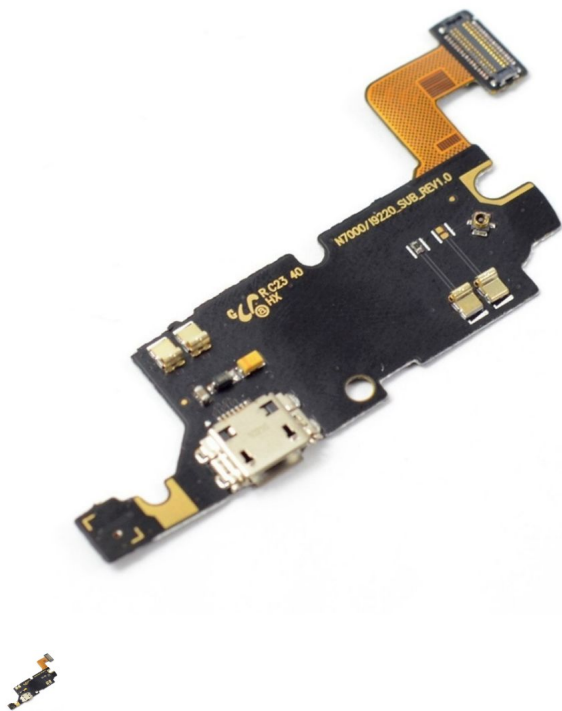

Câmera Frontal para Samsung A22

Câmera Frontal para Samsung A22

Classificação: Ainda não foi avaliado

Preço

Preço base com taxas 23,25 €

Preço de venda com desconto

Preço Venda 23,25 €

Desconto

[Ask a question about this product](#)

Descrição

Câmera Frontal para Samsung A22