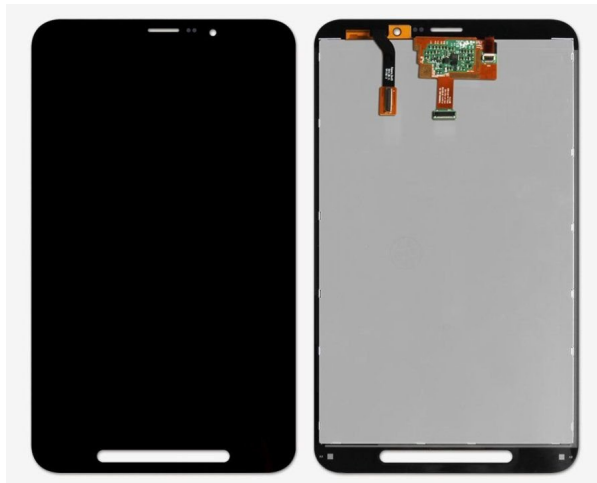

## Display completo Preto p/ Samsung Galaxy TAb Active, SM-T365

Display completo Preto p/ Samsung Galaxy TAb Active, SM-T365

Display completo Preto p/ Samsung Galaxy TAb Active, SM-T365

Classificação: Ainda não foi avaliado

### Preço

Preço base com taxas 76,91 €

Preço de venda com desconto

Preço Venda 76,91 €

Desconto

[Ask a question about this product](#)

Descrição

Display completo Preto p/ Samsung Galaxy TAb Active, SM-T365