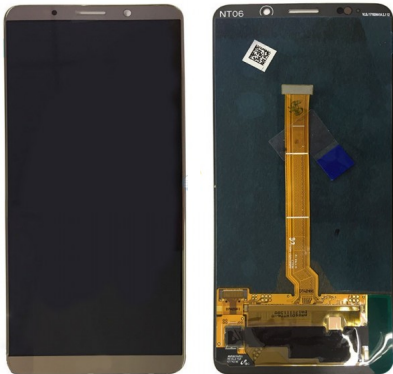

Display LCD e touch Huawei Mate 10 Pro Dourado

Display LCD e touch Huawei Mate 10 Pro Dourado

Display LCD e touch Huawei Mate 10 Pro Dourado

Classificação: Ainda não foi avaliado

Preço

Preço base com taxas 119,90 €

Preço de venda com desconto

Preço Venda 119,90 €

Desconto

[Ask a question about this product](#)

Descrição

Display LCD e touch Huawei Mate 10 Pro Dourado