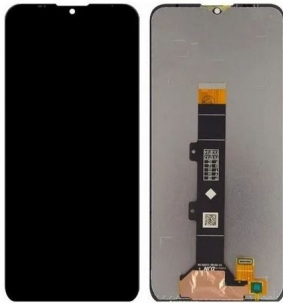

## Display LCD e touch para Motorola E20 preto

Display LCD e touch para Motorola E20 preto

Restaure a tela do seu Motorola E20 com o Display LCD e Touch na cor preta, garantindo qualidade visual e sensibilidade ao toque superior.

### Descrição

O Display LCD e Touch para Motorola E20 Preto é a escolha ideal para substituir telas danificadas ou quebradas, proporcionando uma experiência de visualização e toque tão boa quanto a original. Este conjunto inclui tanto o display LCD quanto o touch screen, garantindo cores vibrantes, alta resolução e excelente sensibilidade ao toque.

Fabricado com materiais de alta qualidade, o display LCD e touch para Motorola E20 oferece durabilidade e desempenho confiável. Compatível exclusivamente com o modelo Motorola E20, ele assegura um encaixe perfeito e fácil instalação, restaurando a funcionalidade e a estética original do seu dispositivo.