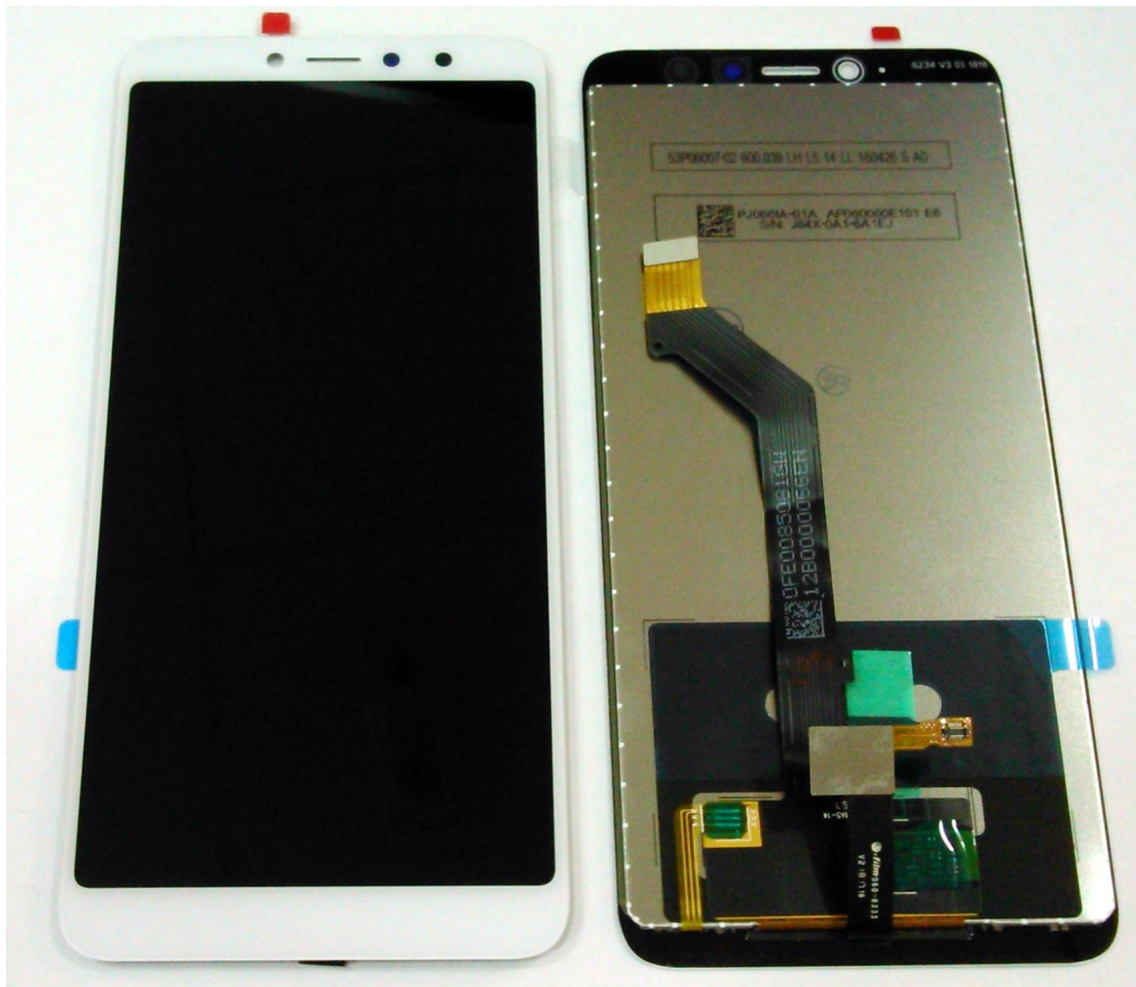

## Display LCD e touch Xiaomi Redmi S2 branco

Display LCD e touch

Xiaomi Redmi S2 branco

Display LCD e touch Xiaomi Redmi S2 preto

Classificação: Ainda não foi avaliado

**Preço**

Preço base com taxas 18,91 €

Preço de venda com desconto

Preço Venda 18,91 €

Desconto

[Ask a question about this product](#)

Descrição

Display LCD e touch Xiaomi Redmi S2 preto