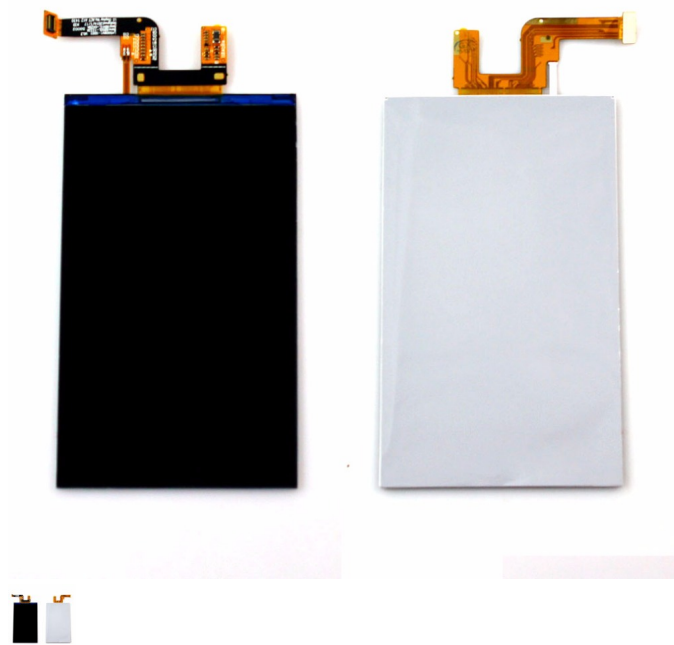

Display LCD + touch com frame LG L80 dual sim D373 branco

Display LCD + touch com frame LG L80 dual sim D373 branco

Classificação: Ainda não foi avaliado

Preço

Preço base com taxas 74,13 €

Preço de venda com desconto

Preço Venda 74,13 €

Desconto

[Ask a question about this product](#)

Descrição

Display LCD + touch com frame LG L80 dual sim D373 branco

Display LCD + touch com frame LG L80 dual sim D373 branco, ao melhor preço do mercado e de extrema qualidade, Compre agora!