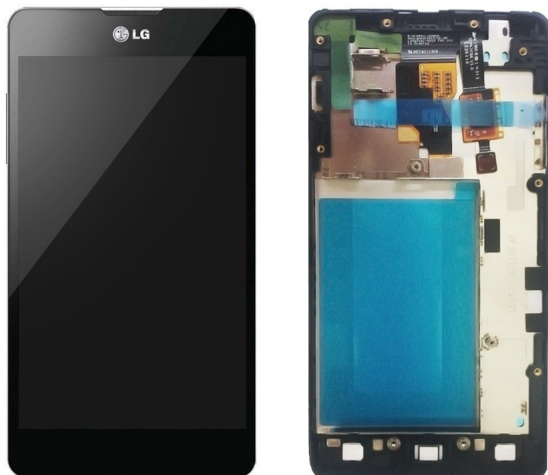

## Display LCD + touch LG E975 preto Optimus G

Classificação: Ainda não foi avaliado

**Preço**

Preço base com taxas 68,88 €

Preço de venda com desconto

Preço Venda 68,88 €

Desconto

[Ask a question about this product](#)