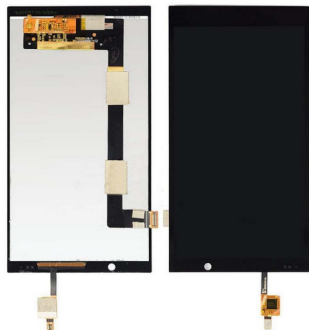

Display/LCD Touch para HP Slate 6 Preto

Display/LCD Touch para HP Slate 6 Preto

Display/LCD Touch para HP Slate 6 Preto

Classificação: Ainda não foi avaliado

Preço

Preço base com taxas 9,90 €

Preço de venda com desconto

Preço Venda 9,90 €

Desconto

[Ask a question about this product](#)

Descrição

Display/LCD Touch para HP Slate 6 Preto