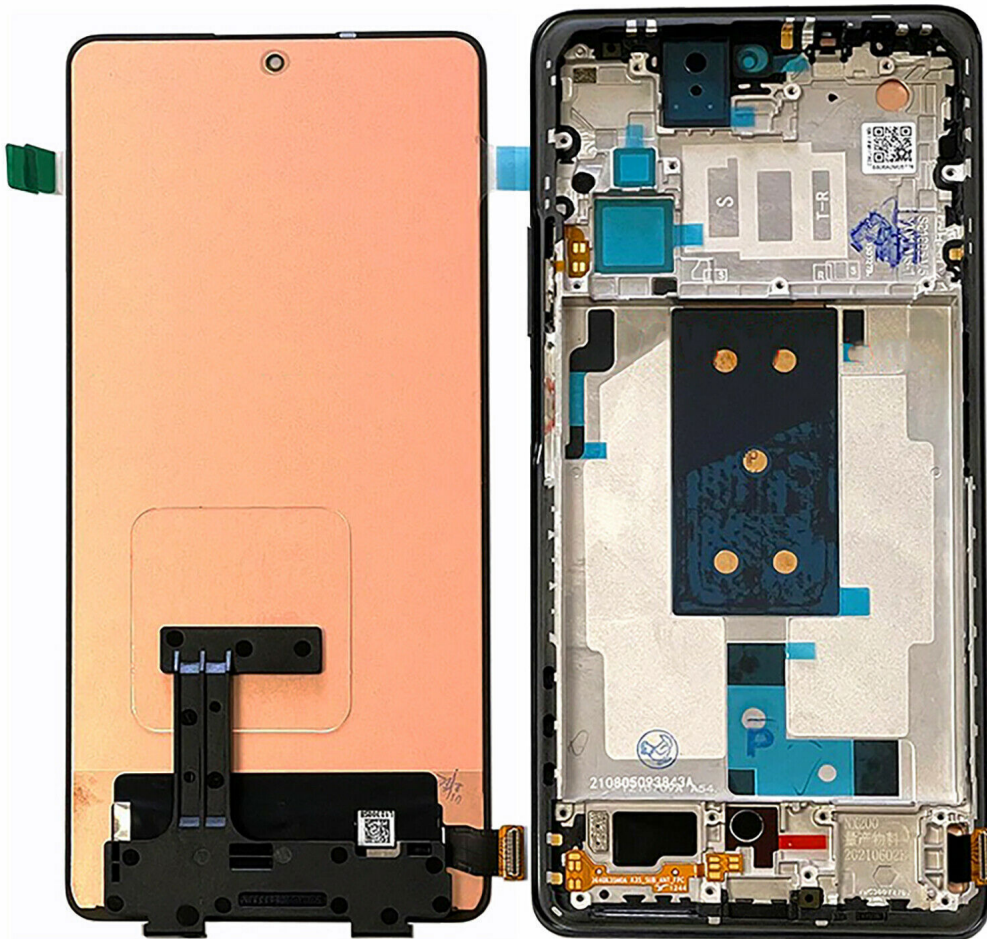

Display ou Ecrã lcd com touch e frame para Xiaomi 11T Pro 5G(2107113SG)

Display ou Ecrã lcd com touch

e frame para Xiaomi 11T Pro 5G(2107113SG)

Display ou Ecrã lcd com touch e frame para Xiaomi 11T Pro 5G(2107113SG)

Display ou Ecrã lcd com touch e frame para Xiaomi 11T Pro 5G(2107113SG)