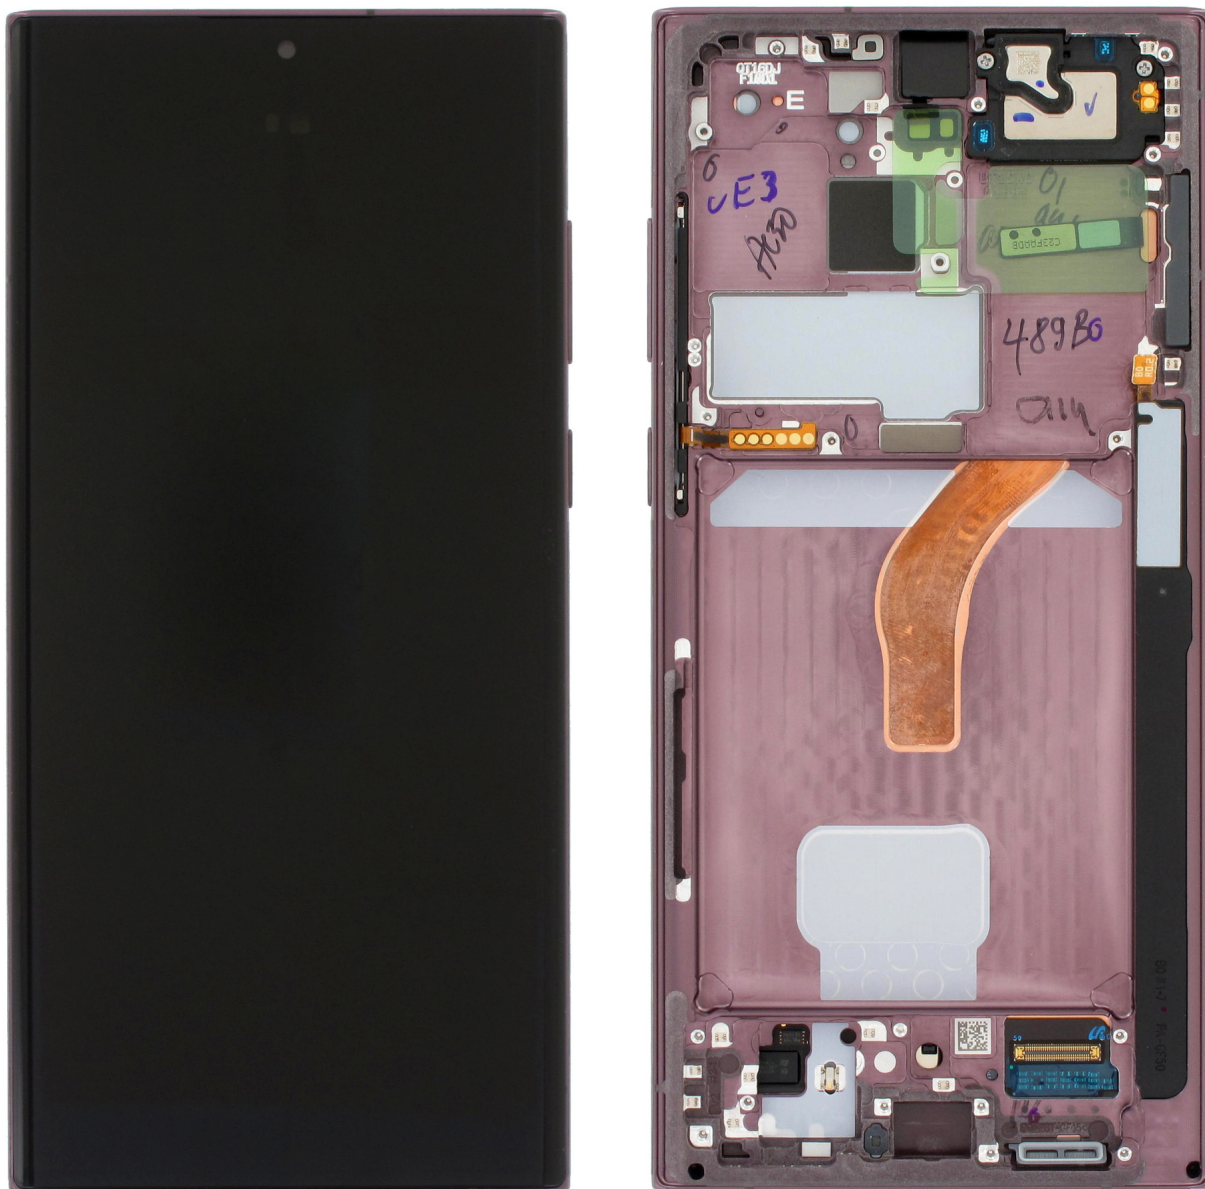

Ecrã ou display com LCD e touch para Samsung S22 Ultra SM-N908B Burgundy original Service Pack

Ecrã ou display com LCD e touch para Samsung S22 Ultra SM-N908B Burgundy original Service Pack

Ecrã ou display com LCD e touch para Samsung S22 Ultra SM-N908B Burgundy original Service Pack

Ecrã ou display com LCD e touch para Samsung S22 Ultra SM-N908B Burgundy original Service Pack