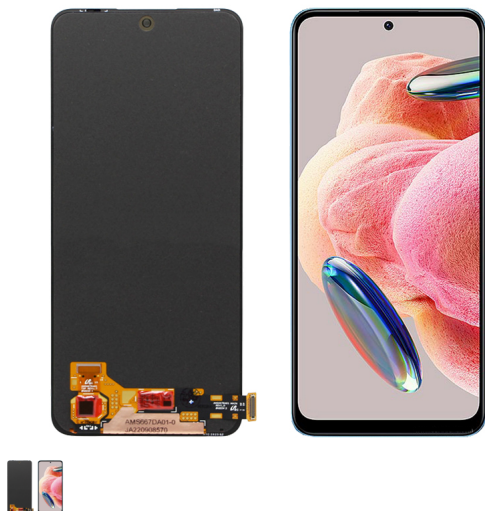

## Ecrã ou display LCD e Touch OLED para Xiaomi Redmi Note 12S 4G preto

Ecrã ou display LCD e Touch OLED para Xiaomi Redmi Note 12S 4G preto

Substitua o ecrã do seu Xiaomi Redmi Note 12S 4G com este Ecrã LCD e Touch preto OLED de alta qualidade, garantindo cores vibrantes, nitidez excepcional e resposta ao toque precisa.

### Descrição

O Ecrã LCD e Touch para Xiaomi Redmi Note 12S 4G Preto Service Pack é a peça de reposição ideal para restaurar a funcionalidade e a aparência original do seu dispositivo. Se o ecrã do seu Xiaomi Redmi Note 12S 4G está rachado, manchado, apresenta falhas na imagem ou problemas na resposta ao toque, este conjunto oferece uma solução completa e durável.

Fabricado com materiais de alta qualidade, este ecrã Service Pack assegura uma clareza de imagem superior, cores vibrantes e alta sensibilidade ao toque, proporcionando uma experiência visual e interativa semelhante à original. A tecnologia LCD utilizada garante uma reprodução fiel das cores e uma excelente visibilidade em diferentes condições de iluminação. Além disso, o frame preto complementa o design elegante do seu smartphone, mantendo a integridade estrutural do dispositivo.