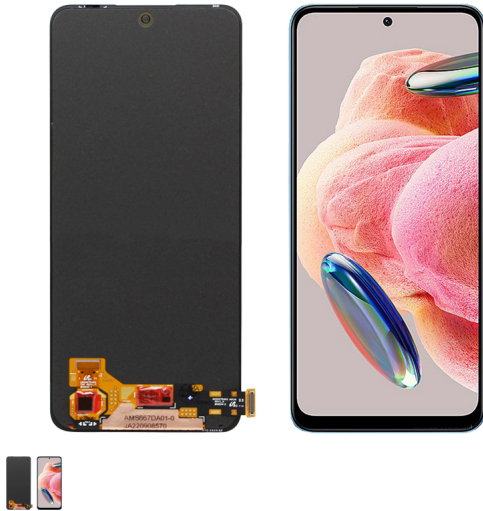

Ecrã ou display LCD e Touch OLED para Xiaomi Redmi Note 12S 4G preto

Ecrã ou display LCD e Touch OLED para Xiaomi Redmi Note 12S 4G preto

Substitua o ecrã do seu Xiaomi Redmi Note 12S 4G com este Ecrã LCD e Touch preto OLED de alta qualidade, garantindo cores vibrantes, nitidez excepcional e resposta ao toque precisa.

O Ecrã LCD e Touch para Xiaomi Redmi Note 12S 4G Preto Service Pack é a peça de reposição ideal para restaurar a funcionalidade e a aparência original do seu dispositivo. Se o ecrã do seu Xiaomi Redmi Note 12S 4G está rachado, manchado, apresenta falhas na imagem ou problemas na resposta ao toque, este conjunto oferece uma solução completa e durável.

Fabricado com materiais de alta qualidade, este ecrã Service Pack assegura uma clareza de imagem superior, cores vibrantes e alta sensibilidade ao toque, proporcionando uma experiência visual e interativa semelhante à original. A tecnologia LCD utilizada garante uma reprodução fiel das cores e uma excelente visibilidade em diferentes condições de iluminação. Além disso, o frame preto complementa o design elegante do seu smartphone, mantendo a integridade estrutural do dispositivo.