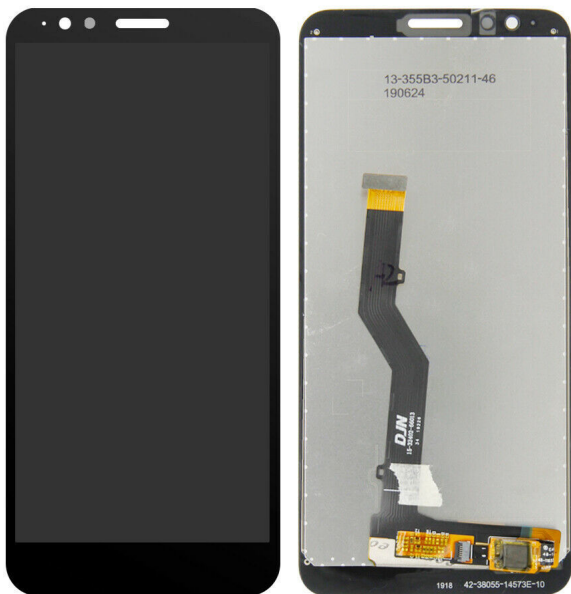

## Ecrã ou display LCD e touch para Motorola E6 preto

Ecrã ou display LCD e touch para Motorola E6 preto

Ecrã ou display LCD e touch para Motorola E6 preto

Classificação: Ainda não foi avaliado

### Preço

Preço base com taxas 29,90 €

Preço de venda com desconto

Preço Venda 29,90 €

Desconto

[Ask a question about this product](#)

Descrição

Ecrã ou display LCD e touch para Motorola E6 preto