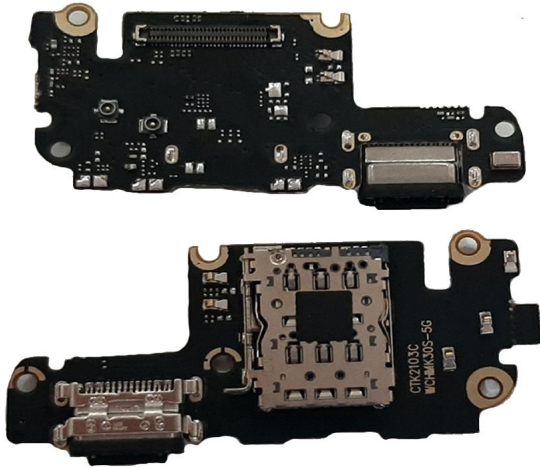

Flex com porta de carga para Xiaomi Mi 10T Pro

Flex com porta de carga para Xiaomi Mi 10T Pro

Renove a funcionalidade de carregamento do seu Xiaomi Mi 10T Pro com o Flex com Porta de Carga.

Classificação: Ainda não foi avaliado

Preço

Preço base com taxas 9,83 €

Preço de venda com desconto

Preço Venda 9,83 €

Desconto

[Ask a question about this product](#)

Descrição

Atualize o seu Xiaomi Mi 10T Pro com o Flex com Porta de Carga, proporcionando uma solução eficiente para problemas de carregamento. Esta peça de reposição de alta qualidade é projetada especificamente para o Xiaomi Mi 10T Pro, restaurando a funcionalidade de carregamento do seu dispositivo.

Características Técnicas:

- Marca: Xiaomi
- Modelo: Mi 10T Pro
- Tipo: Flex com Porta de Carga
- Qualidade: Peça de reposição premium

- Compatibilidade: Xiaomi Mi 10T Pro / Mi 10T Pro 5G / Mi 10T 5G