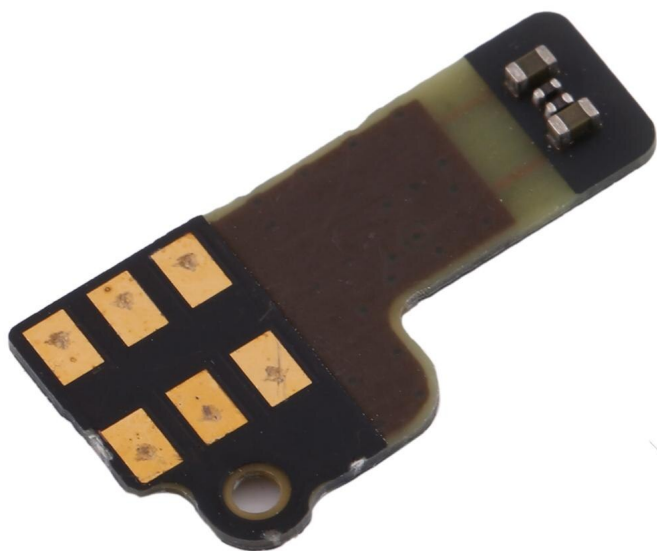

## Flex com sensor de proximidade para Huawei P30 Pro (VOG-L29, VOG-L09, VOG-L04) compatível

L09, VOG-L04) compatível

Flex com sensor de proximidade para Huawei P30 Pro (VOG-L29, VOG-

Flex com sensor de proximidade para Huawei P30 Pro (VOG-L29, VOG-L09, VOG-L04) compatível

Classificação: Ainda não foi avaliado

### Preço

Preço base com taxas 5,68 €

Preço de venda com desconto

Preço Venda 5,68 €

Desconto

[Ask a question about this product](#)

Descrição

Flex com sensor de proximidade para Huawei P30 Pro (VOG-L29, VOG-L09, VOG-L04) compatível