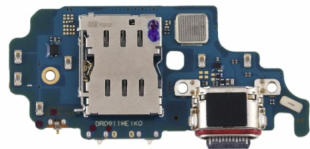

Flex de Carga para Samsung S21 Ultra

Flex de Carga Samsung S21 Ultra

Flex de carga para Samsung Galaxy S21 Ultra, essencial para reparos ou substituições de carregamento.

Classificação: Ainda não foi avaliado

Preço

Preço base com taxas 16,90 €

Preço de venda com desconto

Preço Venda 16,90 €

Desconto

[Ask a question about this product](#)

Descrição

Este Flex de carga é projetado especificamente para o Samsung Galaxy S21 Ultra, oferecendo uma solução para quem enfrenta problemas de carregamento devido a uma porta de carga danificada ou defeituosa. Com um encaixe preciso, este flex garante que a funcionalidade de carregamento e transferência de dados do seu dispositivo seja restaurada ao seu estado original. Fabricado com materiais de alta qualidade, assegura a mesma durabilidade e eficiência que o componente original. A instalação deste flex deve ser realizada por um técnico especializado para garantir que todas as conexões internas estejam corretamente alinhadas e que o carregamento rápido e outras funcionalidades associadas à porta USB continuem a operar sem falhas. É uma peça fundamental para manter o seu Samsung S21 Ultra funcionando de maneira eficaz, permitindo carregamento sem fio e via cabo com a máxima eficiência.

Características Técnicas:

- Compatibilidade: Exclusivamente para Samsung Galaxy S21 Ultra
- Componente: Flex de carga
- Material: Plástico flexível de alta qualidade com contatos metálicos

- Inclusões: 1 Flex de carga