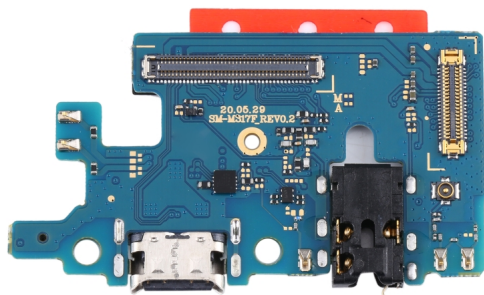

Flex ou módulo de carga com acessórios para Samsung Galaxy M31s M317F

Flex ou módulo de carga com acessórios para Samsung Galaxy M31s M317F

Flex/Módulo de Carga com Acessórios para Samsung Galaxy M31s M317F.

O flex ou módulo de carga com acessórios para Samsung Galaxy M31s M317F é uma peça de reposição original que restaura a funcionalidade de carregamento do dispositivo. Este kit inclui o flex ou módulo de carga e os acessórios necessários para uma substituição fácil e eficiente. Mantenha o seu Samsung Galaxy M31s funcionando como novo com este conjunto de alta qualidade.

Características Técnicas:

- Marca: Samsung
- Modelo: Galaxy M31s M317F
- Tipo: Flex/Módulo de Carga
- Inclui Acessórios: Sim
- Compatibilidade: Samsung Galaxy M31s M317F
- Original: Sim