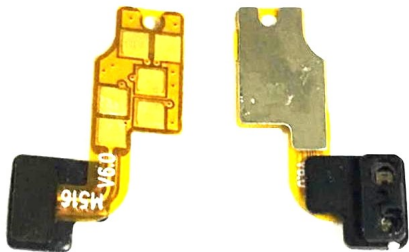

Flex Xiaomi Redmi Note 8T preto sensor de proximidade

Flex Xiaomi Redmi Note 8T preto sensor de proximidade

Flex Xiaomi Redmi Note 8T preto sensor de proximidade

Classificação: Ainda não foi avaliado

Preço

Preço base com taxas 7,90 €

Preço de venda com desconto

Preço Venda 7,90 €

Desconto

[Ask a question about this product](#)

Descrição

Flex Xiaomi Redmi Note 8T preto sensor de proximidade