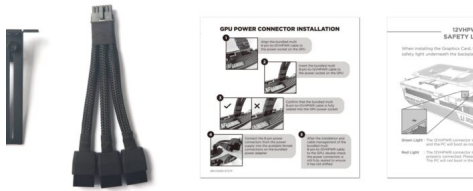

Gráfica ZOTAC GeForce® RTX 5080 Solid Core OC 16GB GDDR7 DLSS4

Eleve a sua experiência de gaming ao próximo nível com a potência da nova ZOTAC GeForce RTX 5080. Desempenho extremo e gráficos ultra-realistas com a mais recente tecnologia esperam por si.