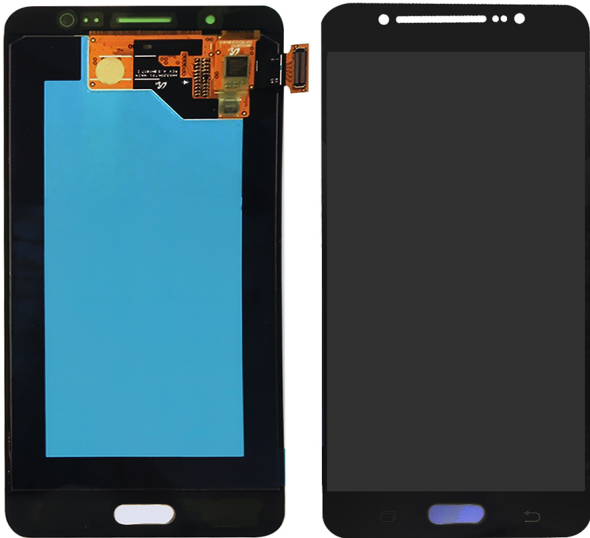

LCD / display e touch Samsung J5 J510 (2016) preto

LCD / Display e touch Samsung Galaxy J5 J510 (2016) Preto

Classificação: Ainda não foi avaliado

Preço

Preço base com taxas 55,89 €

Preço de venda com desconto

Preço Venda 55,89 €

Desconto

[Ask a question about this product](#)

Descrição LCD / Display e touch Samsung Galaxy J5 J510 (2016) Preto LCD / Display e touch Samsung Galaxy J5 J510 (2016) Preto com LCD e Touch incluído, sem frame e com botão home incluído. A montagem em Portimão/Algarve/Portugal do LCD / Display e touch Samsung Galaxy J5 J510 (2016) Preto Original.