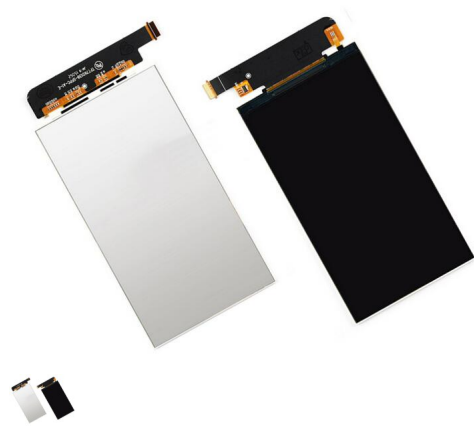

LCD Sony Xperia E4 E2104, E2105, E4 Dual, E2115

LCD Sony Xperia E4 E2104, E2105, E4 Dual, E2115

LCD Sony Xperia E4 E2104, E2105, E4 Dual, E2115

Classificação: Ainda não foi avaliado

Preço

Preço base com taxas 21,50 €

Preço de venda com desconto

Preço Venda 21,50 €

Desconto

[Ask a question about this product](#)

Descrição

LCD Sony Xperia E4 E2104, E2105, E4 Dual, E2115