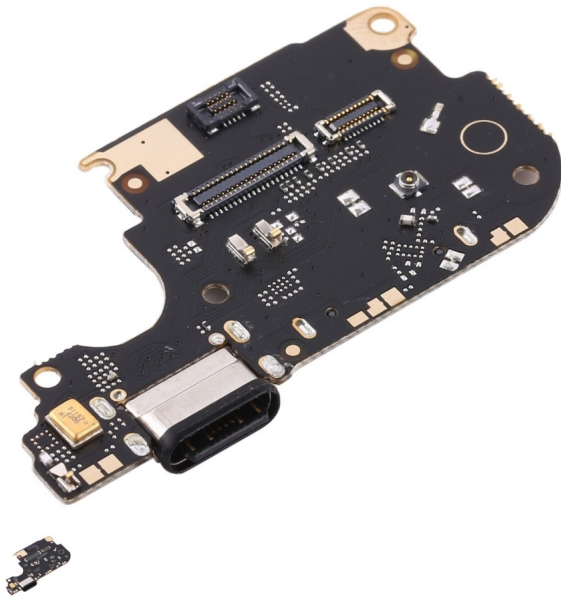

Módulo de carga para Xiaomi Mi 10 Lite 5G

Módulo de carga para Xiaomi Mi 10 Lite 5G

Módulo de carga para Xiaomi Mi 10 Lite 5G, essencial para reparos ou substituições de carregamento.

Classificação: Ainda não foi avaliado

Preço

Preço base com taxas 5,65 €

Preço de venda com desconto

Preço Venda 5,65 €

Desconto

[Ask a question about this product](#)

Descrição

Este módulo de carga é projetado especificamente para o Xiaomi Mi 10 Lite 5G, oferecendo uma solução para quem enfrenta problemas de carregamento ou transferência de dados devido a uma porta de carga danificada ou defeituosa. A peça garante um encaixe preciso e uma conexão segura, restaurando a funcionalidade original de carregamento do aparelho. Fabricado com materiais de alta qualidade, assegura durabilidade e performance comparáveis ao componente original. A instalação deste módulo deve ser realizada por um técnico especializado para evitar danos adicionais e garantir que todas as funcionalidades, como carregamento rápido e transferência de dados, operem corretamente. Este módulo é crucial para manter seu smartphone em pleno funcionamento, assegurando que você possa carregar seu dispositivo eficientemente e utilizar todas as suas funcionalidades relacionadas à porta USB.

Características Técnicas:

- Compatibilidade: Exclusivamente para Xiaomi Mi 10 Lite 5G
- Tipo de Produto: Módulo de Carga
- Material: Plástico resistente com contatos metálicos
- Inclusões: 1 Módulo de carga com conector USB