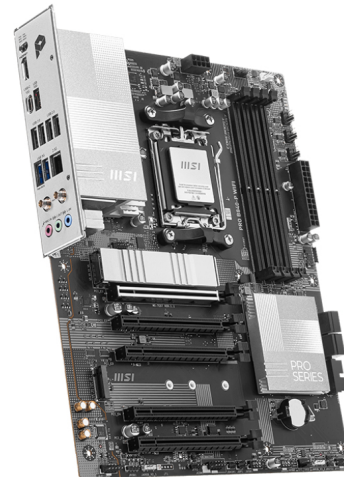

## Motherboard MSI MAG B850 TOMAHAWK MAX WIFI

PRODUCT  
Image  
Unavailable

Eleve o seu setup com a Motherboard MSI MAG B850 TOMAHAWK MAX WIFI. Desfrute de desempenho de topo e conectividade avançada para uma experiência de jogo imersiva e estável.

## Descrição

A **MSI MAG B850 TOMAHAWK MAX WIFI** é a base perfeita para o seu novo computador de alta performance. Projetada para suportar os mais recentes processadores, esta motherboard oferece uma combinação imbatível de potência, estabilidade e funcionalidades de última geração para gamers e criadores de conteúdo.

- **Socket:** Compatibilidade com os mais recentes processadores do mercado.
- **Memória:** Suporte para DDR5 com velocidades otimizadas para multitarefa e jogos.
- **Armazenamento:** Slots M.2 PCIe 5.0 para SSDs ultra-rápidos.
- **Conectividade:** Wi-Fi integrado de última geração e LAN 2.5G para ligações sem latência.
- **Refrigeração:** Design térmico avançado com dissipadores alargados para garantir o máximo desempenho.
- **Construção:** Componentes de alta qualidade para máxima durabilidade e fiabilidade.