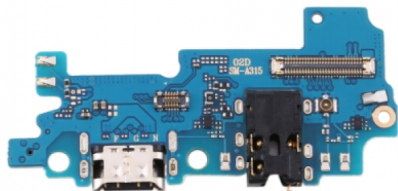

## Módulo de carga para Samsung A31 A315F 2020 Service Pack

Módulo de Carga para Samsung A31 A315F 2020 Service Pack

Restaure a funcionalidade de carregamento do seu Samsung A31 A315F 2020 com este Módulo de Carga Service Pack, garantindo carregamento eficiente e seguro.

### Descrição

O Módulo de Carga para Samsung A31 A315F 2020 Service Pack é a peça de reposição ideal para restaurar a funcionalidade de carregamento do seu dispositivo. Se o seu Samsung A31 A315F 2020 está apresentando problemas como carregamento lento, desconexões frequentes ou falhas na porta USB, este módulo de carga oferece uma solução eficaz e durável.

Fabricado com materiais de alta qualidade, este módulo de carga Service Pack assegura uma conexão estável e eficiente entre o cabo de carga e a placa-mãe do seu smartphone. A compatibilidade perfeita com o modelo Samsung A31 A315F 2020 garante que a instalação seja simples e sem complicações, mantendo a integridade e o design elegante do seu dispositivo.