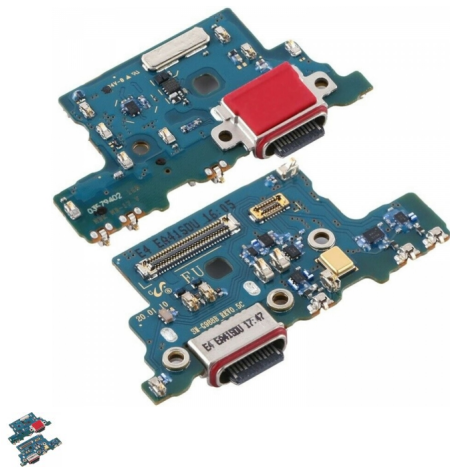

Módulo de Carga para Samsung Galaxy S20 Ultra G988F

Módulo de Carga para Samsung Galaxy S20 Ultra G988F

Módulo de Carga para Samsung Galaxy S20 Ultra G988F

Classificação: Ainda não foi avaliado

Preço

Preço base com taxas 10,59 €

Preço de venda com desconto

Preço Venda 10,59 €

Desconto

[Ask a question about this product](#)

Descrição

Módulo de Carga para Samsung Galaxy S20 Ultra G988F