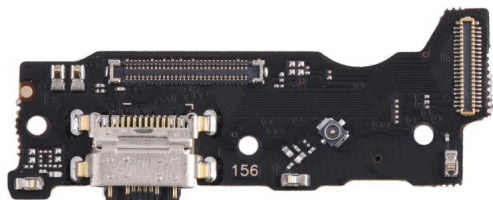

Módulo de carga para Xiaomi Redmi Note 10 Pro

Módulo de carga para Xiaomi Redmi Note 10 Pro

Módulo de carga para Xiaomi Redmi Note 10 Pro

Classificação: Ainda não foi avaliado

Preço

Preço base com taxas 15,90 €

Preço de venda com desconto

Preço Venda 15,90 €

Desconto

[Ask a question about this product](#)

Descrição

Módulo de carga para Xiaomi Redmi Note 10 Pro