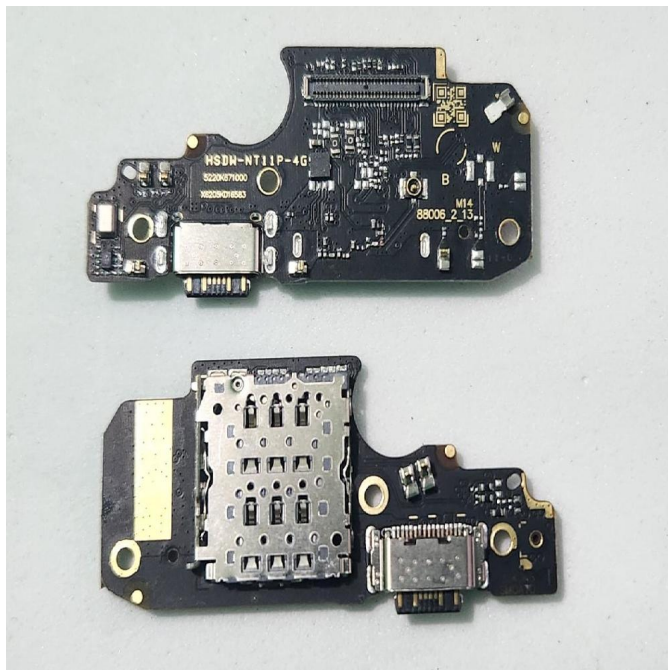

## Módulo de carga para Xiaomi Redmi Note 11 Pro 2201116TG original

Módulo de carga para Xiaomi Redmi Note 11 Pro 2201116TG original

Módulo de carga para Xiaomi Redmi Note 11 Pro 2201116TG original

Classificação: Ainda não foi avaliado

### Preço

Preço base com taxas 25,45 €

Preço de venda com desconto

Preço Venda 25,45 €

Desconto

[Ask a question about this product](#)

Descrição

Módulo de carga para Xiaomi Redmi Note 11 Pro 2201116TG original