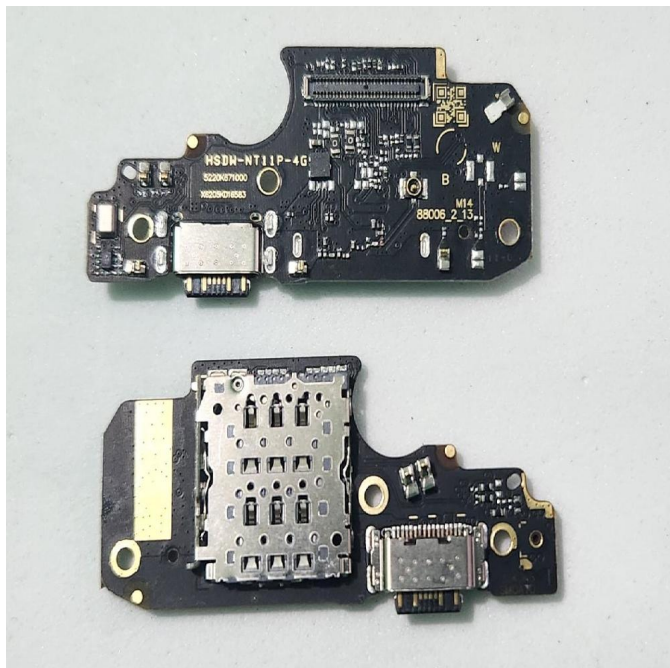

Módulo de carga para Xiaomi Redmi Note 11 Pro 2201116TG original

Módulo de carga para Xiaomi Redmi Note 11 Pro 2201116TG original

Módulo de carga para Xiaomi Redmi Note 11 Pro 2201116TG original

Classificação: Ainda não foi avaliado

Preço

Preço base com taxas 25,45 €

Preço de venda com desconto

Preço Venda 25,45 €

Desconto

[Ask a question about this product](#)

Descrição

Módulo de carga para Xiaomi Redmi Note 11 Pro 2201116TG original