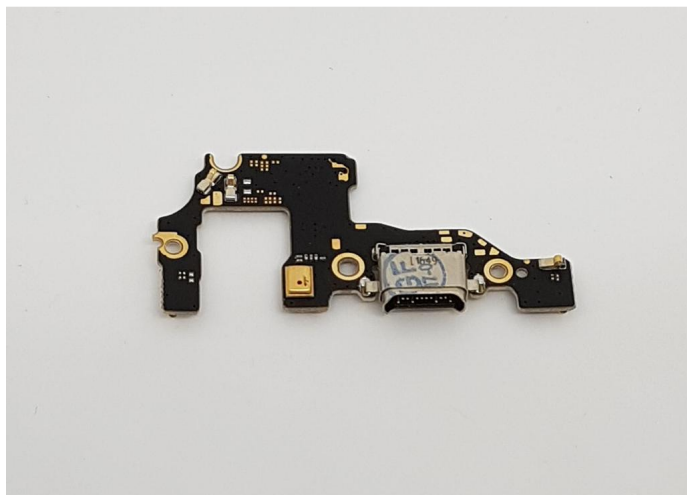

## Placa auxiliar com conector de carga para Huawei P10

Placa auxiliar com conector de carga para Huawei P10

Placa auxiliar com conector de carga para Huawei P10

Classificação: Ainda não foi avaliado

### Preço

Preço base com taxas 4,90 €

Preço de venda com desconto

Preço Venda 4,90 €

Desconto

[Ask a question about this product](#)

Descrição

Placa auxiliar com conector de carga para Huawei P10