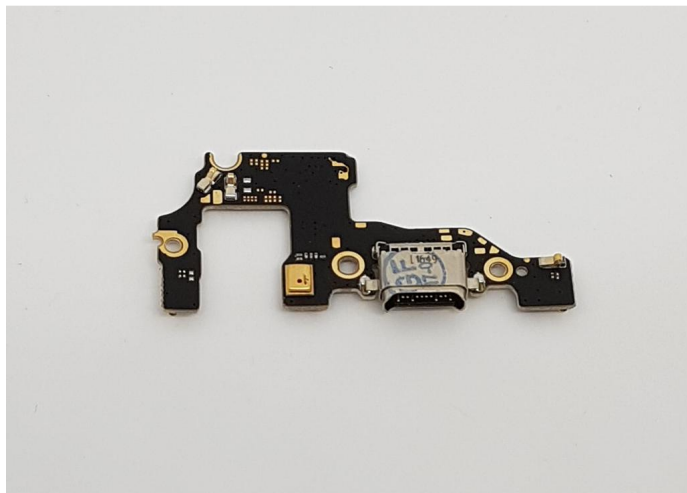

## Placa auxiliar com conector de carga para Huawei P10

Placa auxiliar com conector de carga para Huawei P10

Placa auxiliar com conector de carga para Huawei P10

Classificação: Ainda não foi avaliado

### Preço

Preço base com taxas 4,90 €

Preço de venda com desconto

Preço Venda 4,90 €

Desconto

[Ask a question about this product](#)

Descrição

Placa auxiliar com conector de carga para Huawei P10