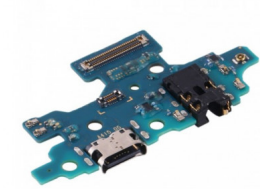

Placa auxiliar com conector de carga para Samsung A41 SM-A415F

Placa auxiliar com conector de carga para Samsung A41 SM-A415F

Placa auxiliar com conector de carga para Samsung A41 SM-A415F

Classificação: Ainda não foi avaliado

Preço

Preço base com taxas 12,90 €

Preço de venda com desconto

Preço Venda 12,90 €

Desconto

[Ask a question about this product](#)

Descrição

Placa auxiliar com conector de carga para Samsung A41 SM-A415F