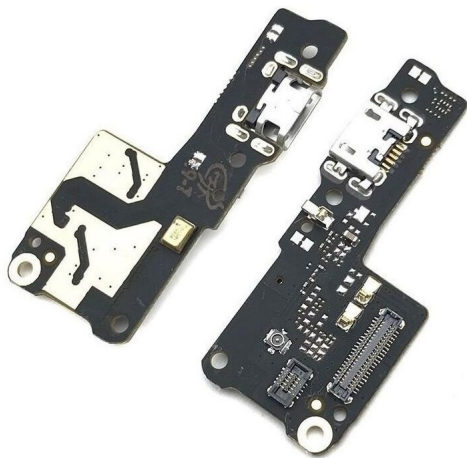

Placa auxiliar com conector de carga para Xiaomi Redmi 7A

Placa auxiliar com conector de carga para Xiaomi Redmi 7A

Placa auxiliar com conector de carga para Xiaomi Redmi 7A

Classificação: Ainda não foi avaliado

Preço

Preço base com taxas 3,89 €

Preço de venda com desconto

Preço Venda 3,89 €

Desconto

[Ask a question about this product](#)

Descrição

Placa auxiliar com conector de carga para Xiaomi Redmi 7A