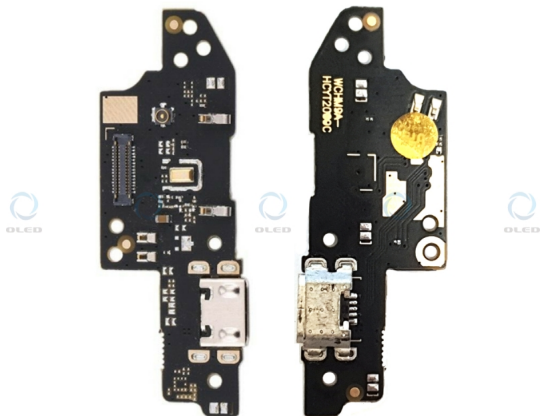

Placa auxiliar com conector para Xiaomi Redmi 9A

Placa auxiliar com conector para Xiaomi Redmi 9A

Placa auxiliar com conector para Xiaomi Redmi 9A

Classificação: Ainda não foi avaliado

Preço

Preço base com taxas 7,88 €

Preço de venda com desconto

Preço Venda 7,88 €

Desconto

[Ask a question about this product](#)

Descrição

Placa auxiliar com conector para Xiaomi Redmi 9A