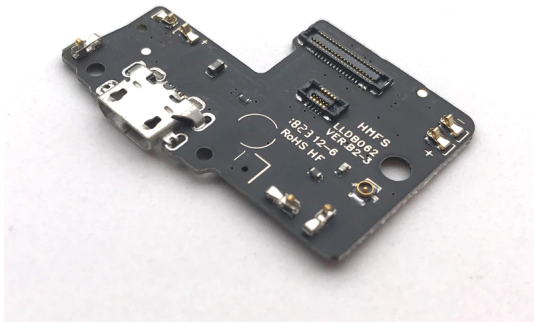

Placa auxiliar de carga, dados e acessórios para Xiaomi Redmi S2

Placa auxiliar de carga, dados e acessórios para Xiaomi Redmi S2

Classificação: Ainda não foi avaliado

Preço

Preço base com taxas 2,90 €

Preço de venda com desconto

Preço Venda 2,90 €

Desconto

[Ask a question about this product](#)

Descrição

Placa auxiliar de carga, dados e acessórios para Xiaomi Redmi S2