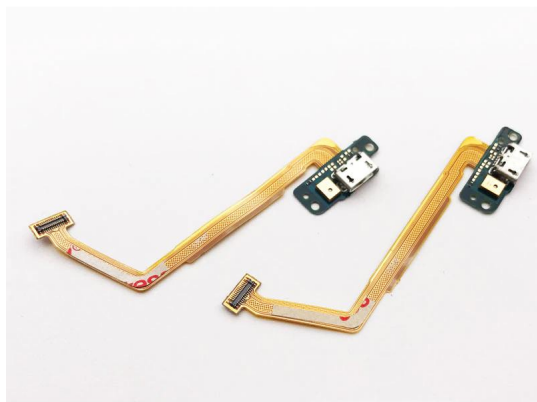

Placa c/ conector carga e acessórios p/ Wiko Highway Star 4G

Placa c/ conector carga e acessórios p/ Wiko Highway Star 4G

Placa c/ conector carga e acessórios p/ Wiko Highway Star 4G

Classificação: Ainda não foi avaliado

Preço

Preço base com taxas 5,89 €

Preço de venda com desconto

Preço Venda 5,89 €

Desconto

[Ask a question about this product](#)

Descrição

Placa c/ conector carga e acessórios p/ Wiko Highway Star 4G