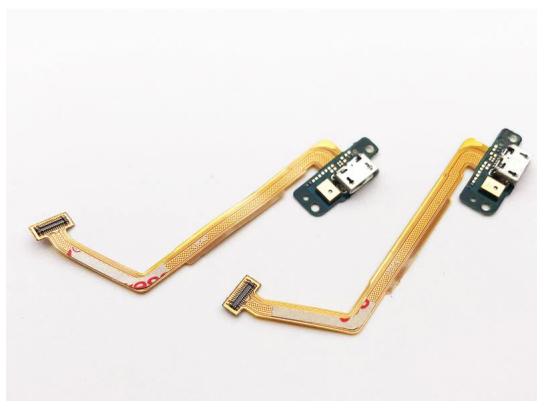

Placa c/ conector carga e acessórios p/ Wiko Highway Star 4G

Placa c/ conector carga e acessórios p/ Wiko Highway Star 4G

Placa c/ conector carga e acessórios p/ Wiko Highway Star 4G

Classificação: Ainda não foi avaliado

Preço

Preço base com taxas 5,89 €

Preço de venda com desconto

Preço Venda 5,89 €

Desconto

[Ask a question about this product](#)

Descrição

Placa c/ conector carga e acessórios p/ Wiko Highway Star 4G