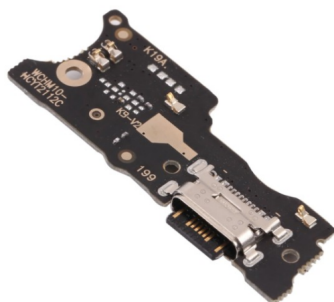

## Placa de Carga para Xiaomi Redmi 10 5G

Placa de Carga para Xiaomi Redmi 10 5G

Placa de Carga para Xiaomi Redmi 10 5G

Classificação: Ainda não foi avaliado

**Preço**

Preço base com taxas 5,90 €

Preço de venda com desconto

Preço Venda 5,90 €

Desconto

[Ask a question about this product](#)

Descrição

Placa de Carga para Xiaomi Redmi 10 5G